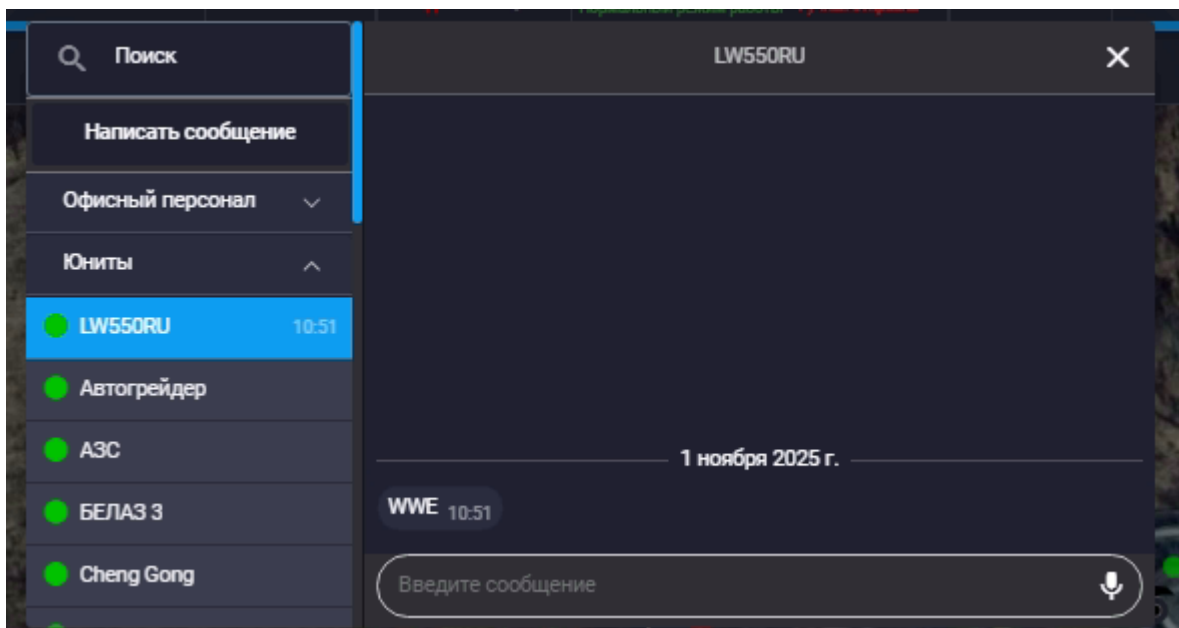

# Установка версии на смартфон

Актуальная версия ПО для смартфона

**Перед началом установки загрузите актуальную версию на устройство**

From:  
<https://wiki.rit-it.com/> - RIT Automation

Permanent link:  
<https://wiki.rit-it.com/doku.php/share:manualssm:phone?rev=1761969113>