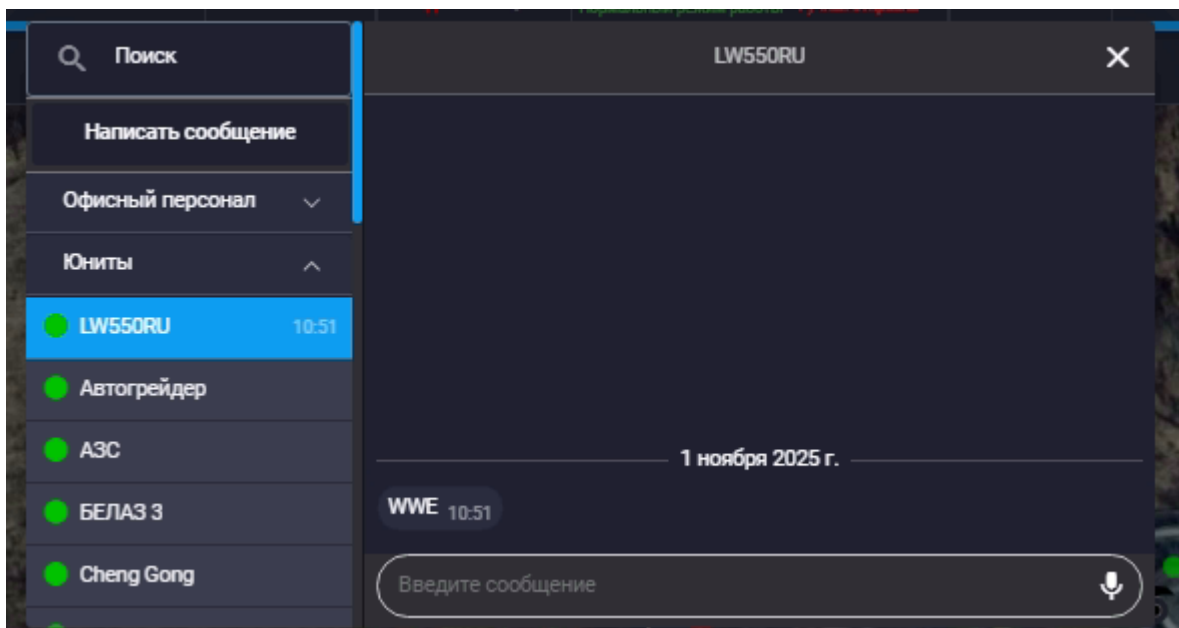

Установка версии на смартфон

Актуальная версия ПО для смартфона

Перед началом установки загрузите актуальную версию на устройство

From:
<https://wiki.rit-it.com/> - RIT Automation

Permanent link:
<https://wiki.rit-it.com/doku.php/share:manualssm:phone?rev=1761969113>