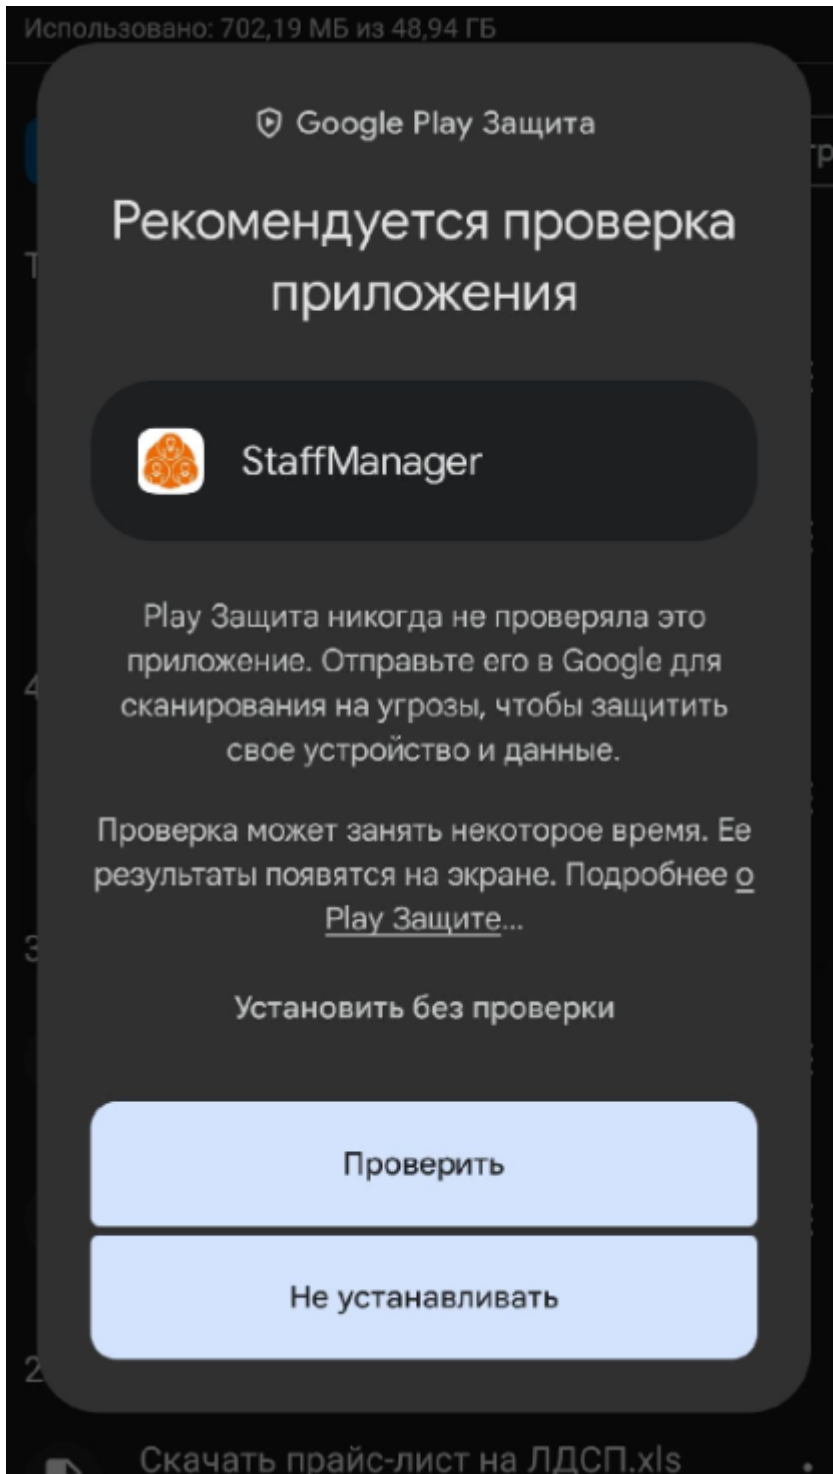

Установка версии на смартфон

[Актуальная версия ПО для смартфона](#)

Перед началом установки загрузите актуальную версию на устройство

Далее следуйте инструкциям на экране, необходимо предоставить полные права

После запуска приложения вас встретит главный экран приложения

Для подключения к серверу, необходимо зайти в меню администратора(Шестерня в правом верхнем углу)

 Пароль админа 944174

From:
<https://wiki.rit-it.com/> - **RIT Automation**