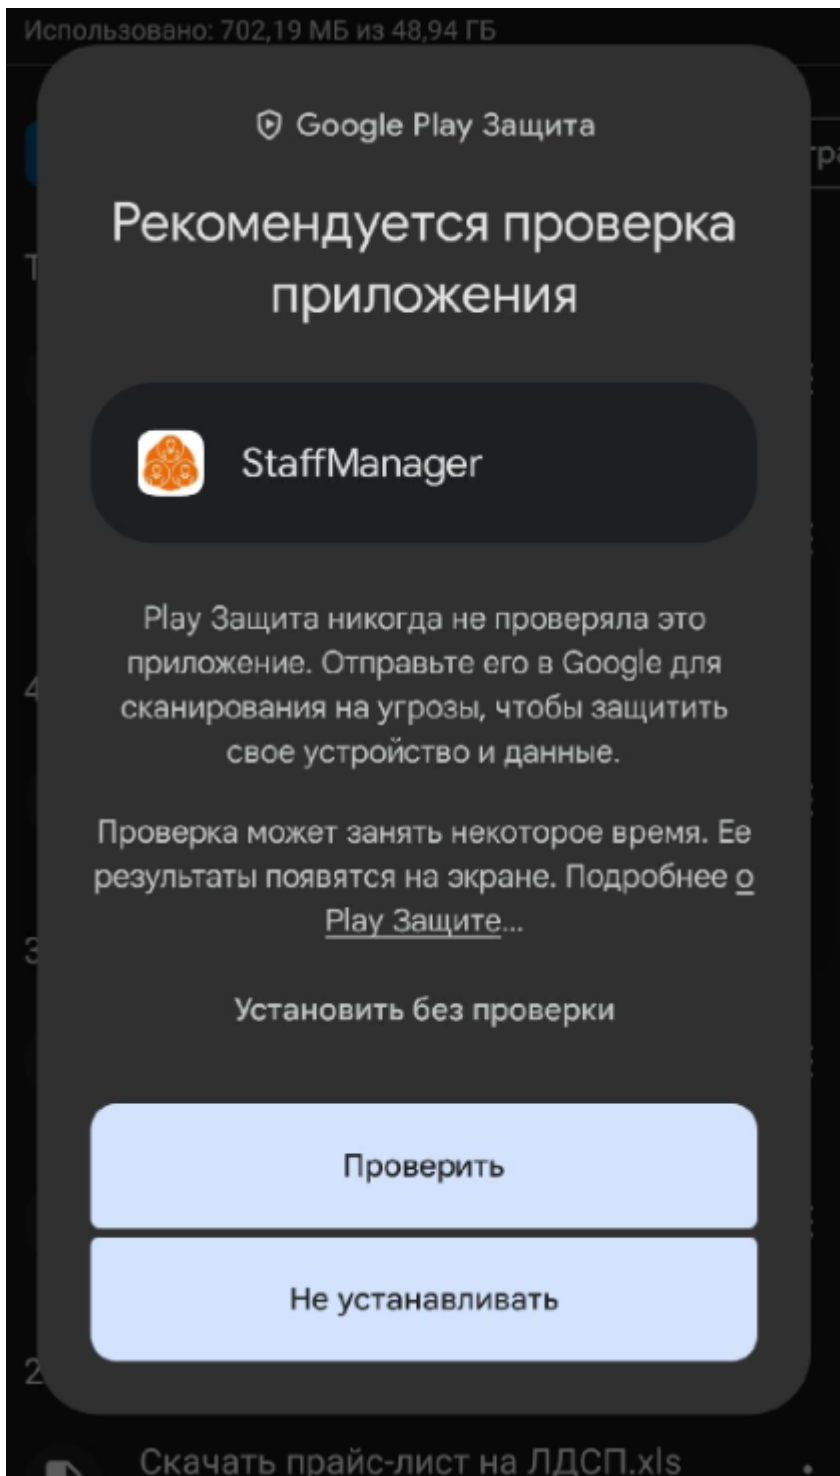

Установка версии на смартфон

[Актуальная версия ПО для смартфона](#)

Перед началом установки загрузите актуальную версию на устройство

Далее следуйте инструкциям на экране, необходимо предоставить полные права

После запуска приложения вас встретит главный экран приложения

Для подключения к серверу, необходимо зайти в меню администратора(Шестерня в правом верхнем углу)

 Пароль админа **944174**

From:
<https://wiki.rit-it.com/> - **RIT Automation**