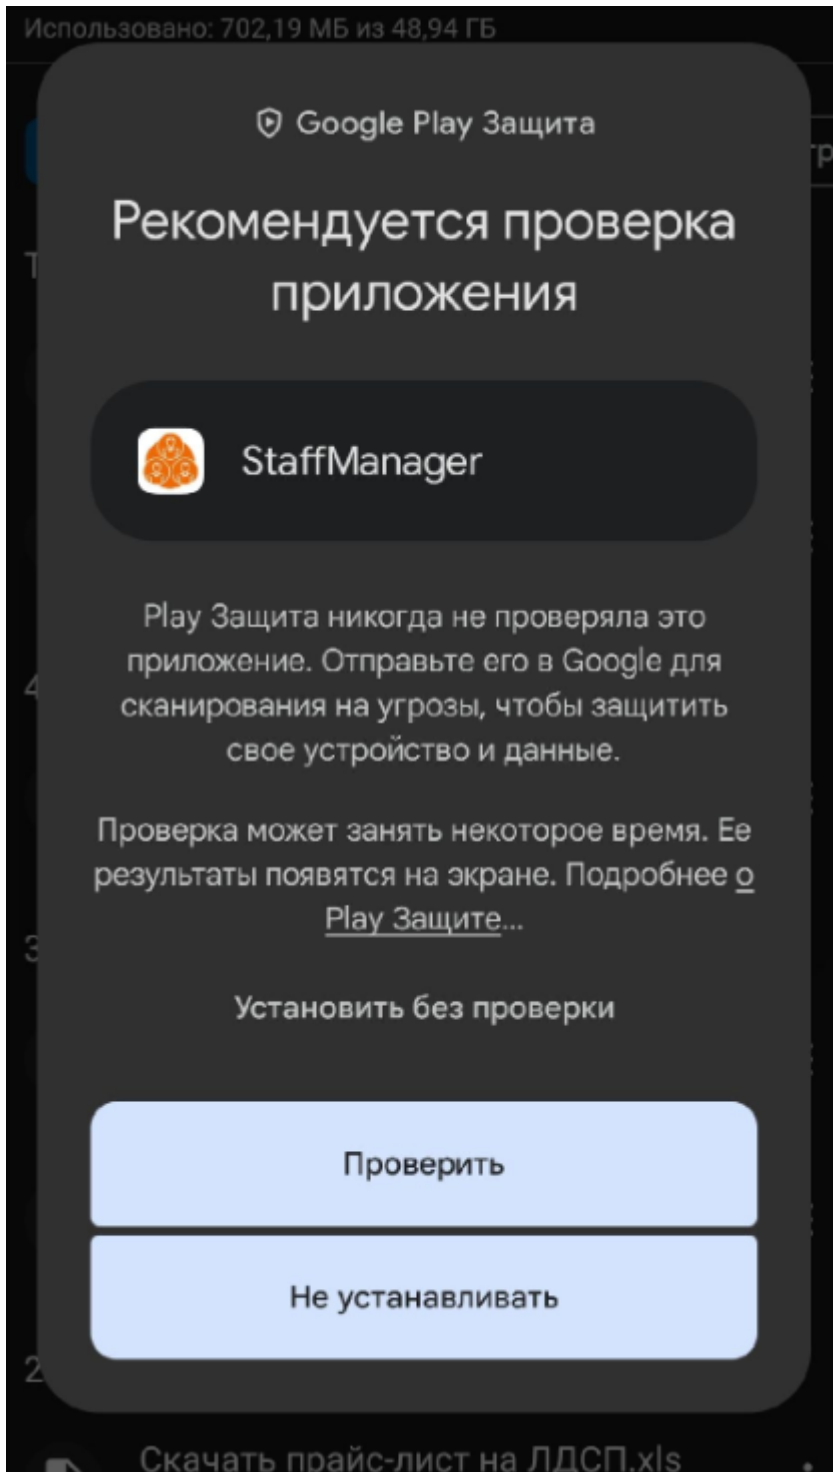

Установка версии на смартфон

[Актуальная версия ПО для смартфона](#)

Перед началом установки загрузите актуальную версию на устройство

Далее следуйте инструкциям на экране, необходимо предоставить полные права

После запуска приложения вас встретит главный экран приложения

Для подключения к серверу, необходимо зайти в меню администратора(Шестерня в правом верхнем углу)

 Пароль админа **944174**

From:

<https://wiki.rit-it.com/> - **RIT Automation**